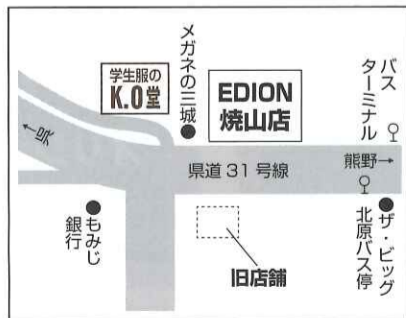

制服お取り扱い学校

- | | | | | | | |
|----------|------------|---------|---------|----------|-----------|-----------|
| 昭和中学校 | 昭和北中学校 | 郷原中学校 | 天応中学校 | 吉浦中学校 | 両城中学校 | 呉中央中学校 |
| 片山中学校 | 和庄中学校 | 宮原中学校 | 東畑中学校 | 警固屋中学校 | 阿賀中学校 | 横路中学校 |
| 白岳中学校 | 広南中学校 | 広中央中学校 | 仁方中学校 | 明徳中学校 | 倉橋中学校 | 呉南特別支援学校 |
| 呉昭和高等学校 | 音戸高等学校 | 広高等学校 | 呉商業高等学校 | 呉三津田高等学校 | 西条農業高等学校 | 呉工業高等専門学校 |
| 呉市立呉高等学校 | 呉宮原高等学校 | 呉工業高等学校 | 熊野高等学校 | 大崎海星高等学校 | 呉工業高等専門学校 | |
| 江能看護学院 | 広島工業大学専門学校 | | ひかり学園 | やよい幼稚園 | サムエル学園 | |
| 黒瀬特別支援学校 | 呉特別支援学校 | | | | | |

※順不同です

早期ご予約やお問い合わせは、お気軽に近くのK.O堂どうぞ。〈全店共 火曜日 定休〉

中通本店 (営業時間 9:30~19:00)

中通4丁目11-7(三和通り)

TEL 25-6161

タイムス駐車場・三井リパーク
市営駐車場の駐車券をご用意しております

焼山店 (営業時間 10:00~18:00)

焼山北1丁目3-20

TEL 33-7600

お店の前に駐車可能です

広駅前店 (営業時間 10:00~18:00)

広中町3-8

(JR広駅前)

TEL 75-0161

駅前駐車場をご利用ください

学生服の K.O堂 MCMXXVII